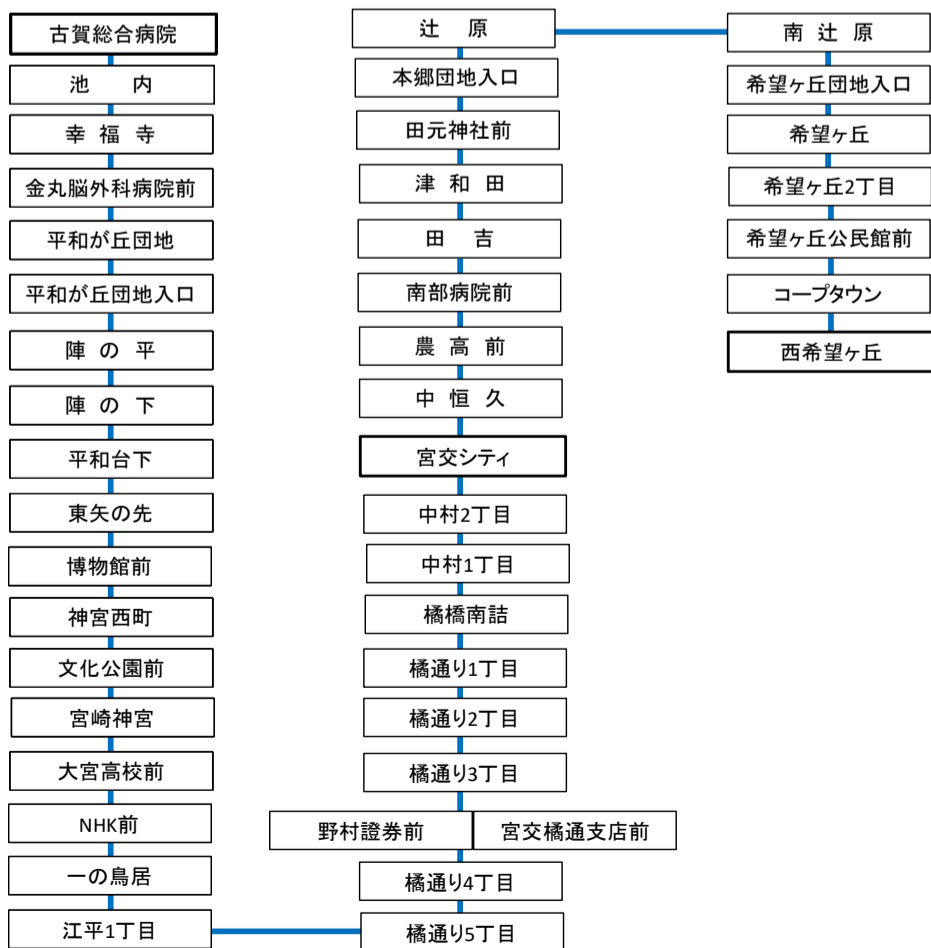

※この時刻は、主な停留所の時刻を記載しております。各停留所の時刻については「宮崎交通のホームページ」で検索または、バス案内センターTEL0985-32-0718 9:00~18:00(土日祝休み)までお問い合わせ下さい。

2020年5月1日現在

65 希望ヶ丘線バス時刻表

宮崎神宮・宮交シティ—希望ヶ丘

Instagram 宮崎交通アカウント【miyakoh_bus】フォローお願いします。

南部病院

- ●外科 ●内科 ●肛門外科
- ●放射線科 ●皮膚科 ●麻酔科
- ■診療時間
  - 平日/8:30~12:00 14:00~18:00
  - 土曜/8:30~12:30
- ■休日/日曜日・祝祭日
- ■電話番号/0985(54)5353
- ■住所/宮崎県宮崎市大字恒久891-14
- ■宮崎交通バスアクセス
  - 希望ヶ丘・青島・日南線 停留所: 南部病院前