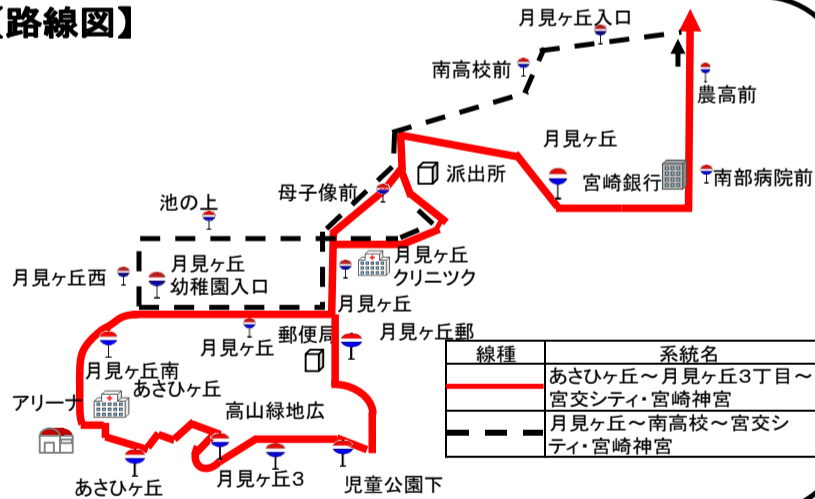

月見ヶ丘－宮交シティ・宮崎神宮

Table with 15 columns and 30 rows showing bus schedules for Monday-Friday routes between Misakiyama, Miyakawa City, and Miyazaki Kamigakya.

宮崎神宮・宮交シティ・あさひヶ丘

Table with 15 columns and 10 rows showing bus schedules for Miyazaki Kamigakya, Miyakawa City, and Asahioka routes.

あさひヶ丘－宮交シティ・宮崎神宮

Table with 15 columns and 10 rows showing bus schedules for Asahioka, Miyakawa City, and Miyazaki Kamigakya routes.

2020年5月1日現在

60月見ヶ丘・61あさひヶ丘線バス時刻表

宮崎神宮・宮交シティ・月見ヶ丘・あさひヶ丘

【路線図】

5月1日ダイヤ改正内容のお知らせ

平日ダイヤ

- コロナウイルスの影響で14:30発宮崎神宮→月見ヶ丘行きをしばらくの間減便します。
-コロナウイルスの影響で14:56発月見ヶ丘→宮交シティ行きをしばらくの間減便します。

土曜ダイヤ

- コロナウイルスの影響で9:40発宮崎神宮→月見ヶ丘行きをしばらくの間減便します。
-コロナウイルスの影響で19:50発宮崎神宮→月見ヶ丘行きをしばらくの間減便します。
-コロナウイルスの影響で10:06発月見ヶ丘→宮崎神宮行きをしばらくの間減便します。