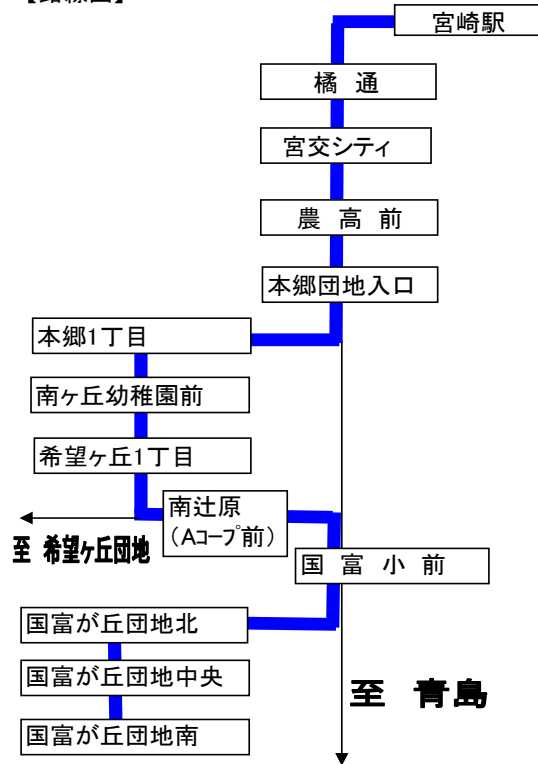

本郷団地・国富が丘団地線 バス時刻表

【路線図】

郊外⑦

■宮崎駅→本郷団地・国富ヶ丘団地

宮崎駅西①	山形屋前	3橋丁目通	1橋丁目通	南詰	宮交シティ	南部病院前	1丁目本郷	幼稚園前南ヶ丘	希望ヶ丘1丁目	南辻原 (Aコープ前)	国富が丘団地入口	国富が丘南
※	8:50	8:54	8:56	8:59	9:01	9:05	9:09	9:14	9:15	9:16	9:18	9:23
※	9:50	9:54	9:56	9:59	10:01	10:05	10:09	10:14	10:15	10:16	10:18	10:23
※	10:50	10:54	10:56	10:59	11:01	11:05	11:09	11:14	11:15	11:16	11:18	11:23
※	11:50	11:54	11:56	11:59	12:01	12:05	12:09	12:14	12:15	12:16	12:18	12:23
※	13:30	13:34	13:36	13:39	13:41	13:45	13:49	13:54	13:55	13:56	13:58	14:03
※	14:35	14:39	14:41	14:44	14:46	14:50	14:54	14:59	15:00	15:01	15:03	15:08
※	15:30	15:34	15:36	15:39	15:41	15:45	15:49	15:54	15:55	15:56	15:58	16:03
※	16:25	16:29	16:31	16:34	16:36	16:40	16:44	16:49	16:50	16:51	16:53	16:58

※・・・平日のみ運行(土曜・日曜・祝日運休)

■国富ヶ丘団地・本郷団地→宮崎駅

国富が丘南	国富が丘団地入口	南辻原 (Aコープ前)	希望ヶ丘1丁目	幼稚園前南ヶ丘	1丁目本郷	南部病院前	宮交シティ	南詰	1橋丁目通	3橋丁目通	カリノ前	宮崎駅
※	8:45	8:48	8:50	8:52	8:53	8:54	8:59	9:03	9:07	9:09	9:12	9:18
※	9:40	9:43	9:45	9:47	9:48	9:49	9:54	9:58	10:02	10:04	10:07	10:13
※	10:45	10:48	10:50	10:52	10:53	10:54	10:59	11:03	11:07	11:09	11:12	11:18
※	11:40	11:43	11:45	11:47	11:48	11:49	11:54	11:58	12:02	12:04	12:07	12:13
※	12:40	12:43	12:45	12:47	12:48	12:49	12:54	12:58	13:02	13:04	13:07	13:13
※	14:25	14:28	14:30	14:32	14:33	14:34	14:39	14:43	14:47	14:49	14:52	14:58
※	15:25	15:28	15:30	15:32	15:33	15:34	15:39	15:43	15:47	15:49	15:52	15:58
※	16:30	16:33	16:35	16:37	16:38	16:39	16:44	16:48	16:52	16:54	16:57	17:03
※	17:15	17:18	17:20	17:22	17:23	17:24	17:29	17:33	17:37	17:39	17:42	17:48

※・・・平日のみ運行(土曜・日曜・祝日運休)

※インターネットでご覧の際は、「九州のバス時刻表」で検索お願い致します。

フリー乗降区間

国富ヶ丘団地内(北～南)は、どこからでも乗り降りすることができます。お乗りの際は、運転手に向かって手を上げてください。※但し、交差点付近など安全上問題がある場所は停車出来ません!

お問い合わせは

宮崎交通

バス案内センター: Tel 0985-51-5153

9時～18時(土日祝休み)